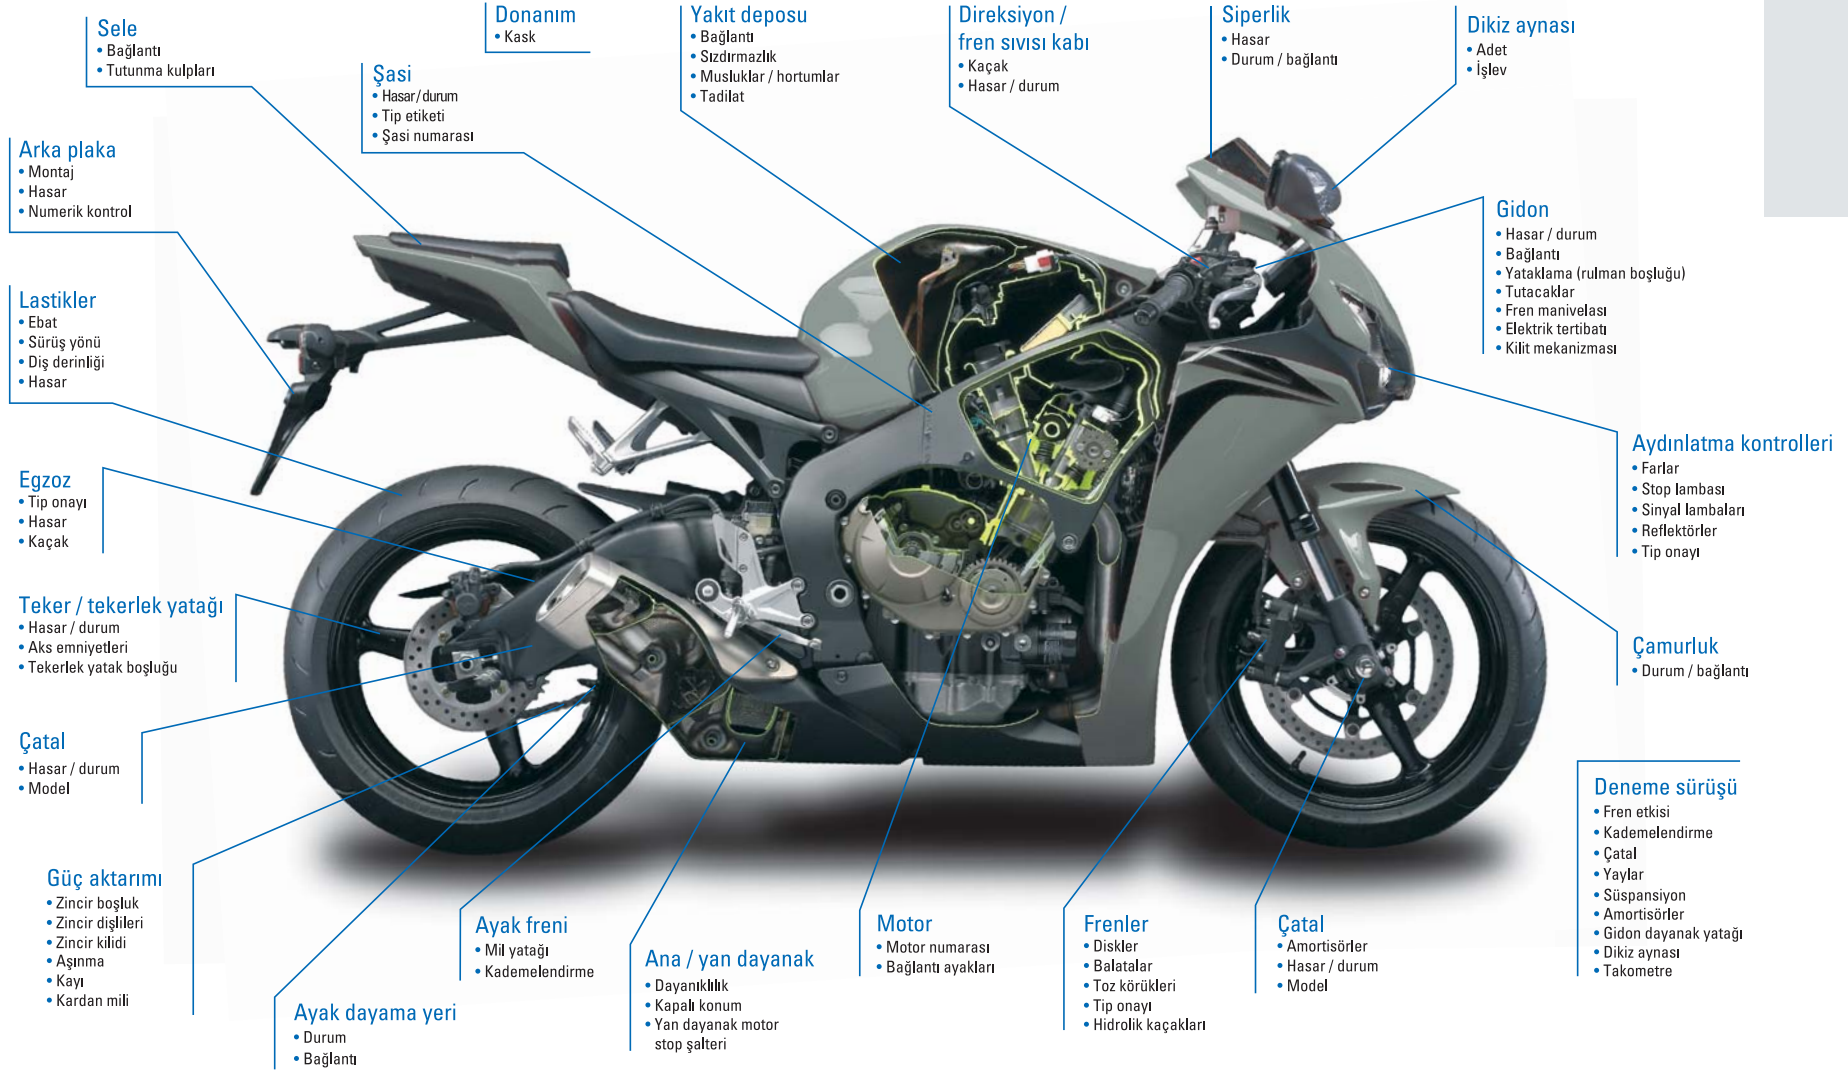

Güvenliğiniz İçin Motosiklet Muayenesinde Kontrol Edilen Temel Noktalar

SD7700